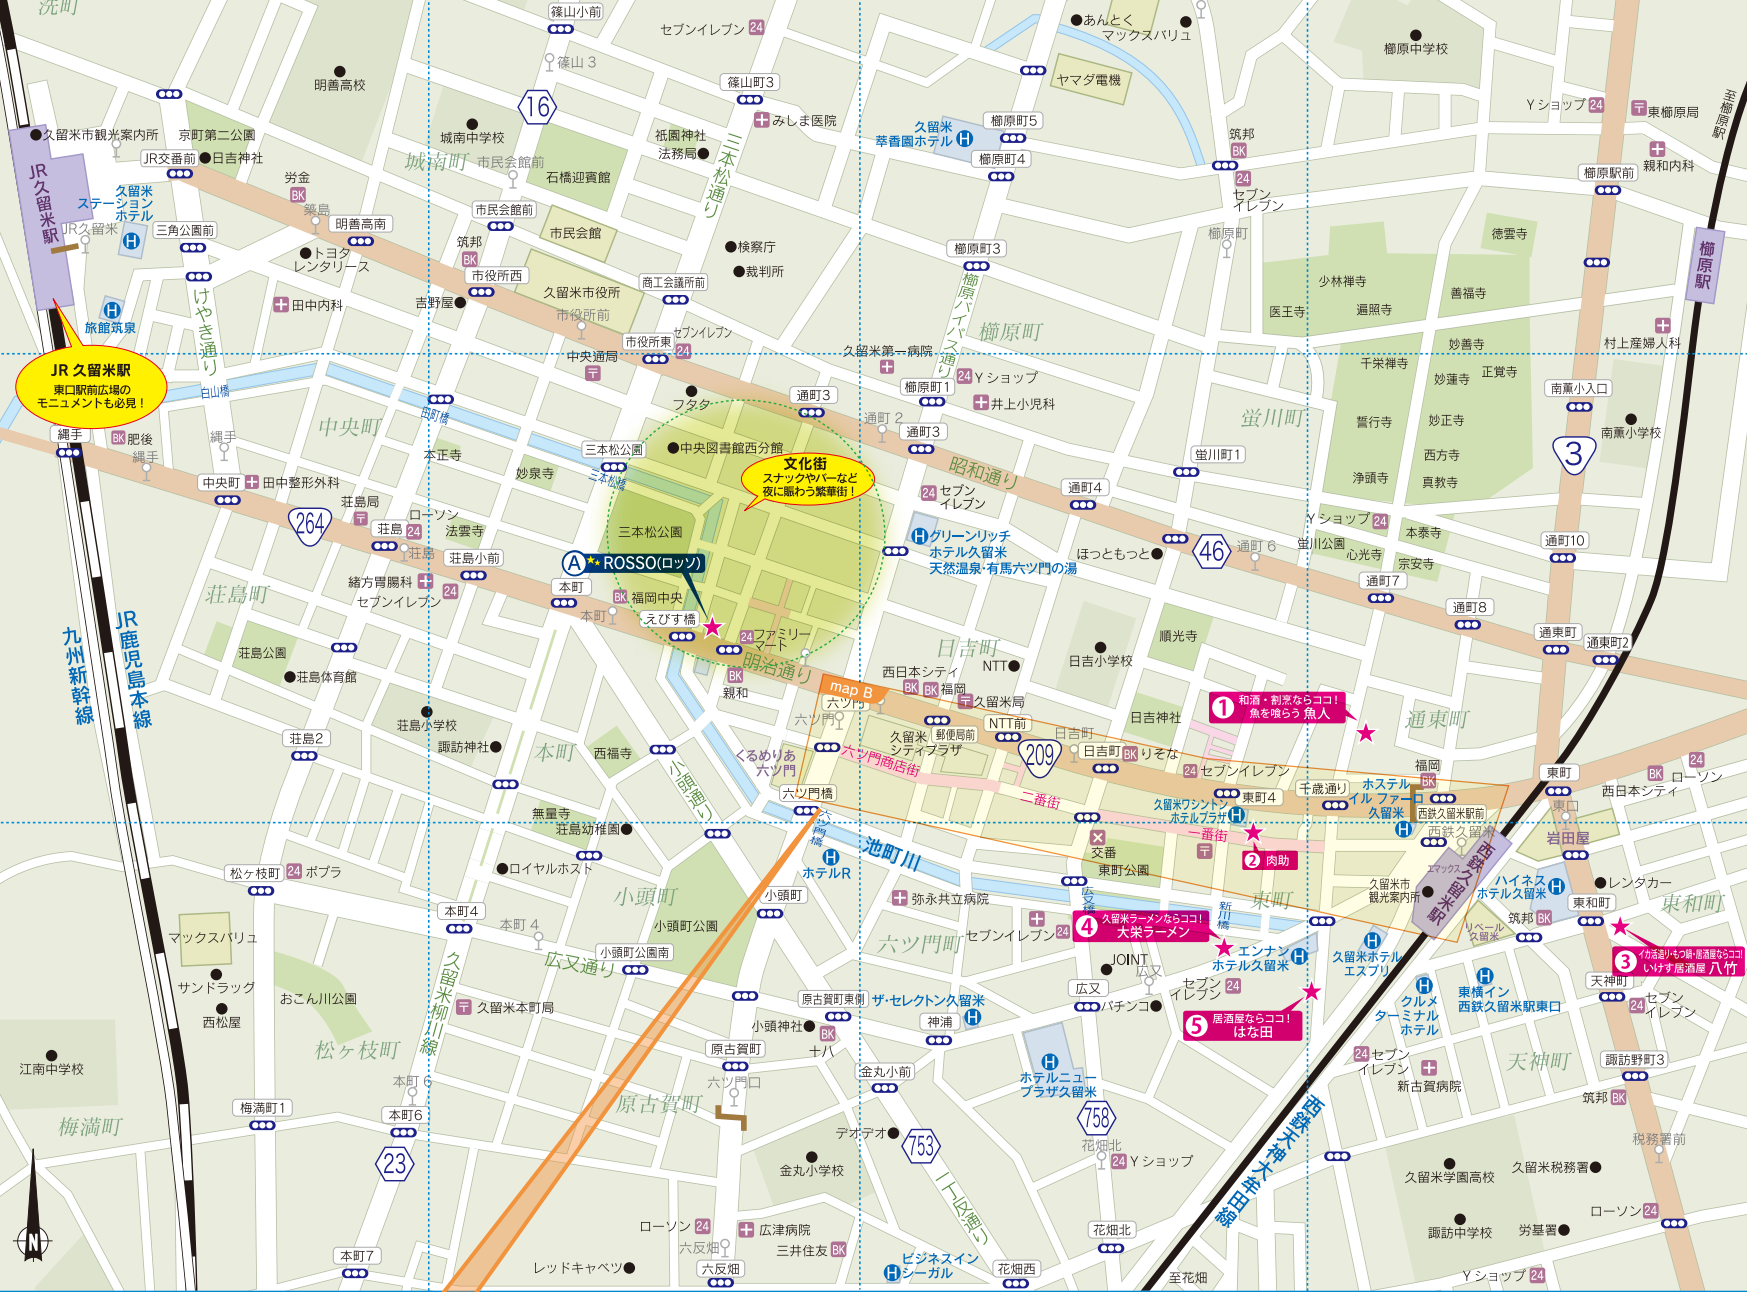

美食案内 久留米マップ

map A: 久留米市広域エリア

map B: 西鉄久留米駅前エリア

●発行/広告企画・制作ブランド・オフィス 〒814-0015 福岡市早良区室見2-12-7 ●発行日/2022年4月1日 ●広告有効期限/2022年8月31日
 ※掲載の情報は2022年3月現在のものです。発行後、料金、時間、休日等、内容に変更が生じる場合や臨時休業等でご利用いただけない場合がございます。予めご了承ください。
 ※この地図の作成に当たっては、国土院の承諾を得て、同院発行の2万5千分の1地形図を使用しました。(準拠番号 平22業使、第371号) ※掲載の記号・写真・地図などの無断転載・複製を禁じます。

お得な
クーポンが
たくさん!

有効期限 2022年8月31日まで

スマホで検索! 美食案内サイト
WEBでもお店検索ができます!

久留米 美食案内 検索
http://bisyoku-annai.com