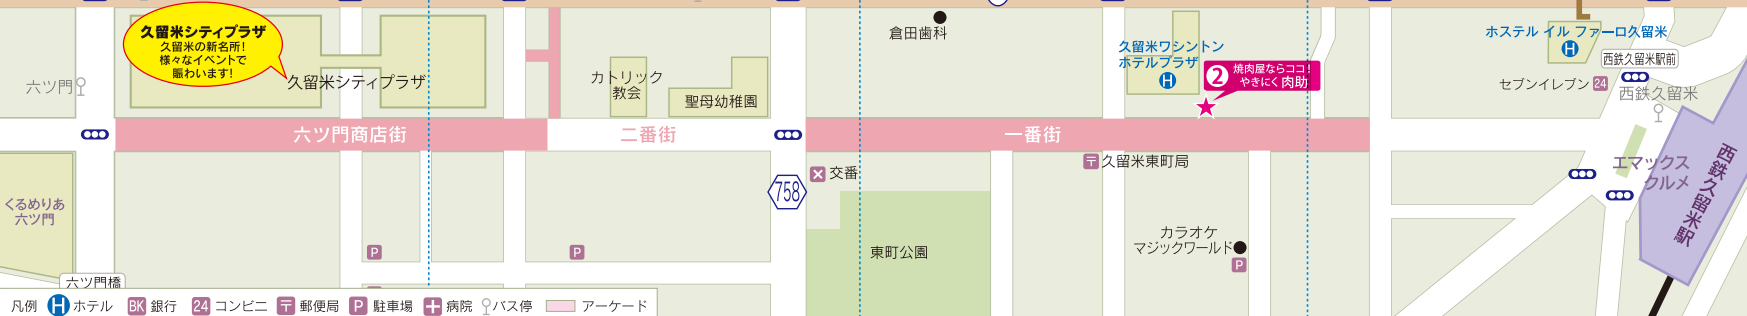

美食案内 久留米マップ

map A: 久留米市広域エリア

map B: 西鉄久留米駅前エリア

●発行/広告企画・制作ブランド・オフィス 〒814-0015 福岡市早良区室見2-12-7 ●発行日/2022年4月1日 ●広告有効期限/2022年8月31日
 ※掲載の情報は2022年3月現在のものです。発行後、料金、時間、休日等、内容に変更が生じる場合や臨時休業等でご利用いただけない場合がございます。予めご了承ください。
 ※この地図の作成に当たっては、国土院の承諾を得て、同院発行の2万5千分の1地形図を使用しました。(準拠番号 平22業使、第371号) ※掲載の記号・写真・地図などの無断転載・複製を禁じます。