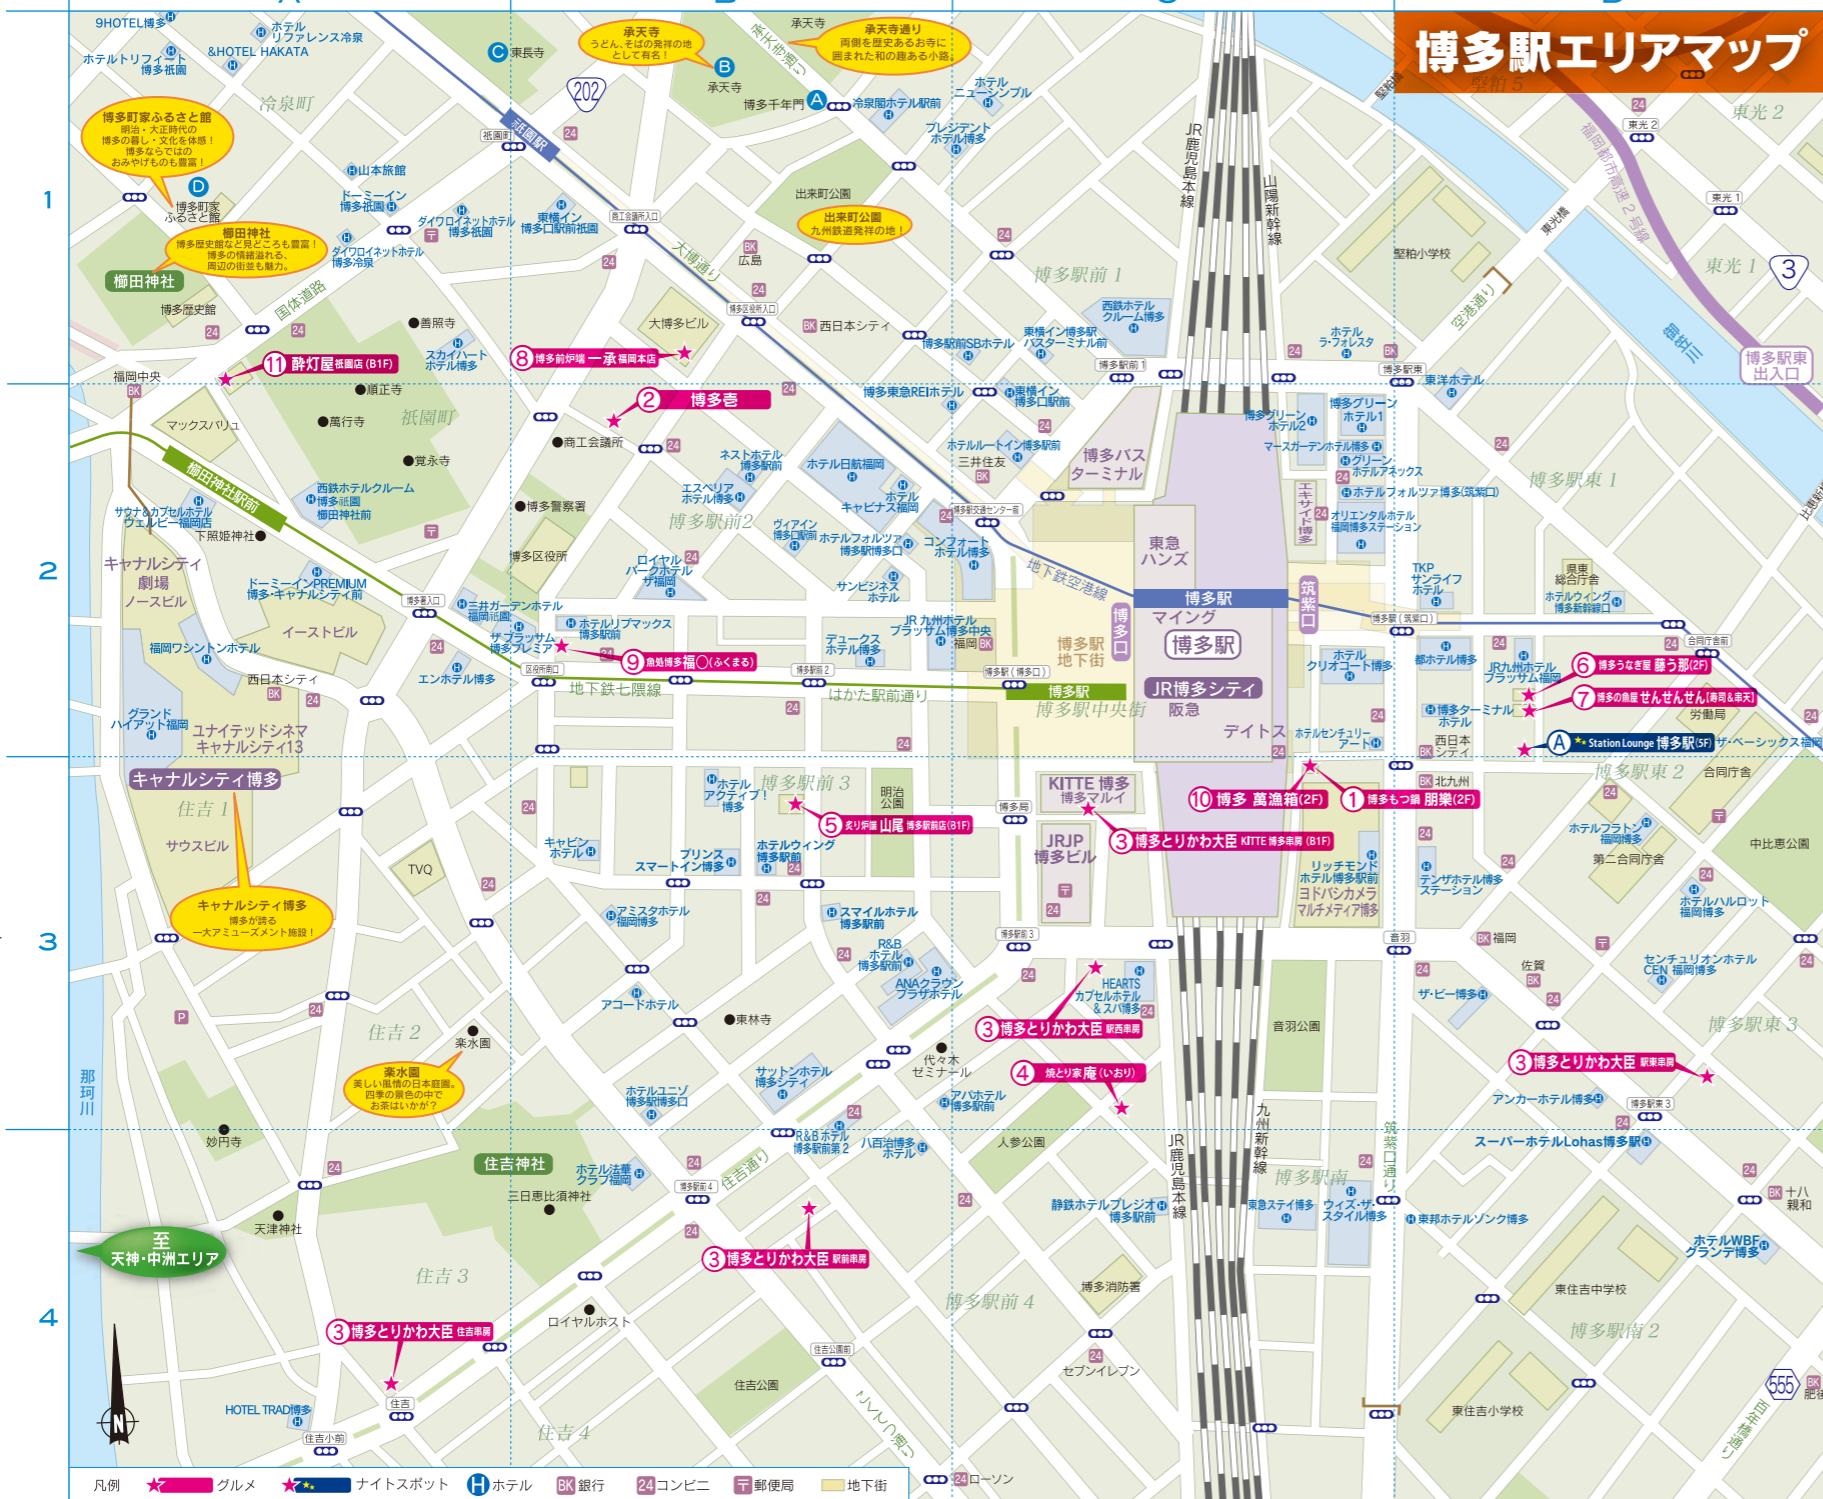

119mm (内側に折り込む面)

A

122.5mm

B

122.5mm

C

博多駅エリアマップ

Hakata Sta.

博多駅 周辺

Fukuoka

び あん ない

美食案内

GOURMET GUIDE

福岡のグルメ情報はこれでバッチリ!
 美味しいお店を食べつくそう!

お得な
 クーポンが
 たくさん!

福岡市営地下鉄路線図 福岡の主要エリアのアクセスには地下鉄が便利!

地下鉄なら、福岡空港、博多駅、中洲、天神、大濠公園、西新など、福岡の主要エリアをわかりやすくスピーディーに移動できます。

地下鉄全線乗り放題チケット
 「一日乗車券」
 大人640円
 小児320円

片道210円	博多駅 → 天神南	3分
片道260円	福岡空港 → 博多駅	5分
片道260円	福岡空港 → 天神	11分

※所要時間は目安です。

スマホで検索! 美食案内サイト

<http://bisyoku-annai.com>

福岡 美食案内 検索

有効期限 2023年11月30日まで